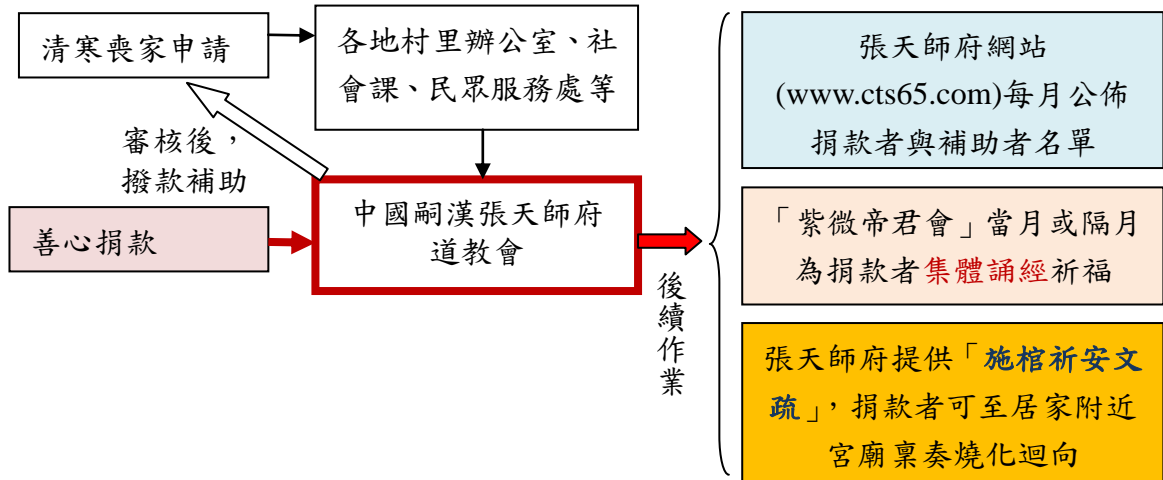

道科有言「積善則降之以祥」。據《太微仙君功過格》所載，在三十六條功格中，救濟他人喪葬是一般民眾能力上容易達到，而又功德相對高者。故捐棺實為積福、功德迴向之簡易可行方法。

本會喪葬補助作業流程與後續作業如下所示：

2013 年 12 月新增加 896 位善心民眾捐款。本月贊助會員（捐棺芳名錄）

如下，本會感謝善心民眾的心意，並感謝「紫微帝君會」辛苦奔走募款：

朱○國、朱○平、陳○桂、羅○聰、羅張○妹、劉○元、李○冠、李梁○珠、劉江○蓉、劉○樺、陳○良、張○芳	一棺
鄭○琳、張○昌、吳○隆、王○驊、王○鴻、王洪○真、簡○鴻、王○婕	一棺